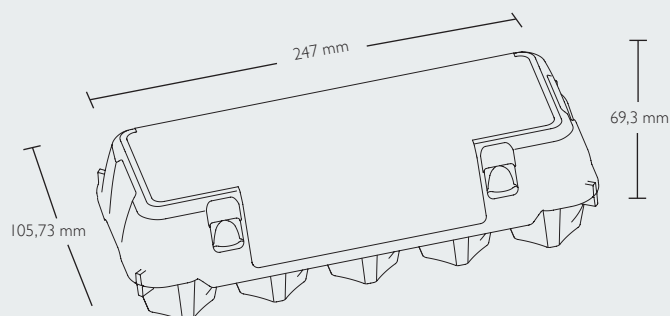

I x 10 Plus Pack™ E3210

NOWOŚĆ

Asortyment

Etykieta

Nadruk bezpośredni

Rozmiary jaj

Nasze opakowanie do jaj E3210 jest przeznaczone do pakowania jaj w klasie wagowej S, M, L

Wymiary produktu (opakowanie zamknięte)

Szerokość: 105,73 mm

Wysokość: 69,3 mm

Długość: 247 mm

Kolory *

Kolory standardowe

00 white
25 special brown
88 light green
64 ocean
11 yellow
31 special yellow
08 green
20 grey

*Z zastrzeżeniem modyfikacji.

I x 10 Plus Pack™ E3210

Średnia waga produktu

Z etykietą: 42,8 g
 Z nadrukiem bezpośrednim: 40,7 g

Paletyzacja

Paleta: Jednorazowa typu 44A
 Liczba sztuk w pakiecie: 67
 Liczba sztuk na palecie: 4.690

Ustawienia sortownicy