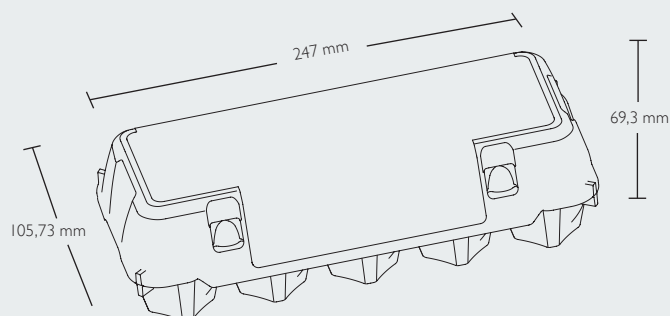

I x 10 Plus Pack™ E3210

NUOVO

Assortimento

Etichetta

Stampa diretta

Calibro uova

La nostra confezione E3210 è stata creata per uova di calibro S, M, L

Dimensioni prodotto (confezione chiusa)

Larghezza: 105,73 mm

Altezza: 69,3 mm

Lunghezza: 247 mm

Colori*

Colori standard

00 bianco
25 marrone speciale
88 verde chiaro
64 blu oceano
11 giallo
31 giallo speciale
08 verde
20 grigio

* Con riserva di modifiche.

I x 10 Plus Pack™ E3210

Peso medio

Con etichetta: 42,8 g

Con stampa diretta: 40,7 g

Quantità

Pallet: 44A one way 79 one way UK

Pezzi per pacco: 67 tbc

Pezzi per pallet: 4.690 tbc