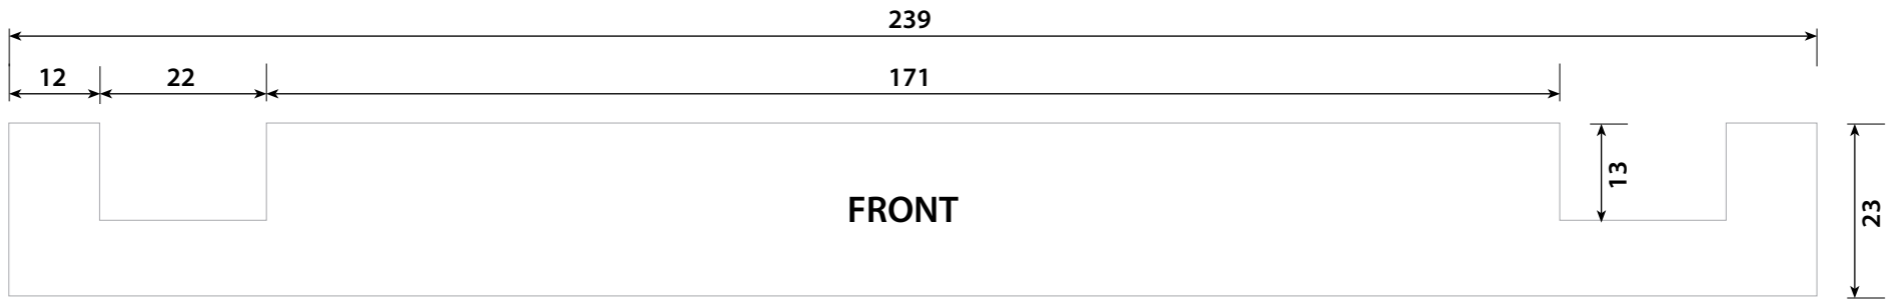

CSR54-  
R  
0000

01.04.96  
F  
000 000

000 000  
R  
96.10.10

CSR54-0000 / 000 000 000 000  
Top  
01.04.96

CSR54-  
F  
0000

Customer- No.: 00000    CR54-000    00    Artwork Nr.: 00

HARTMANN    Movex Description    Movex